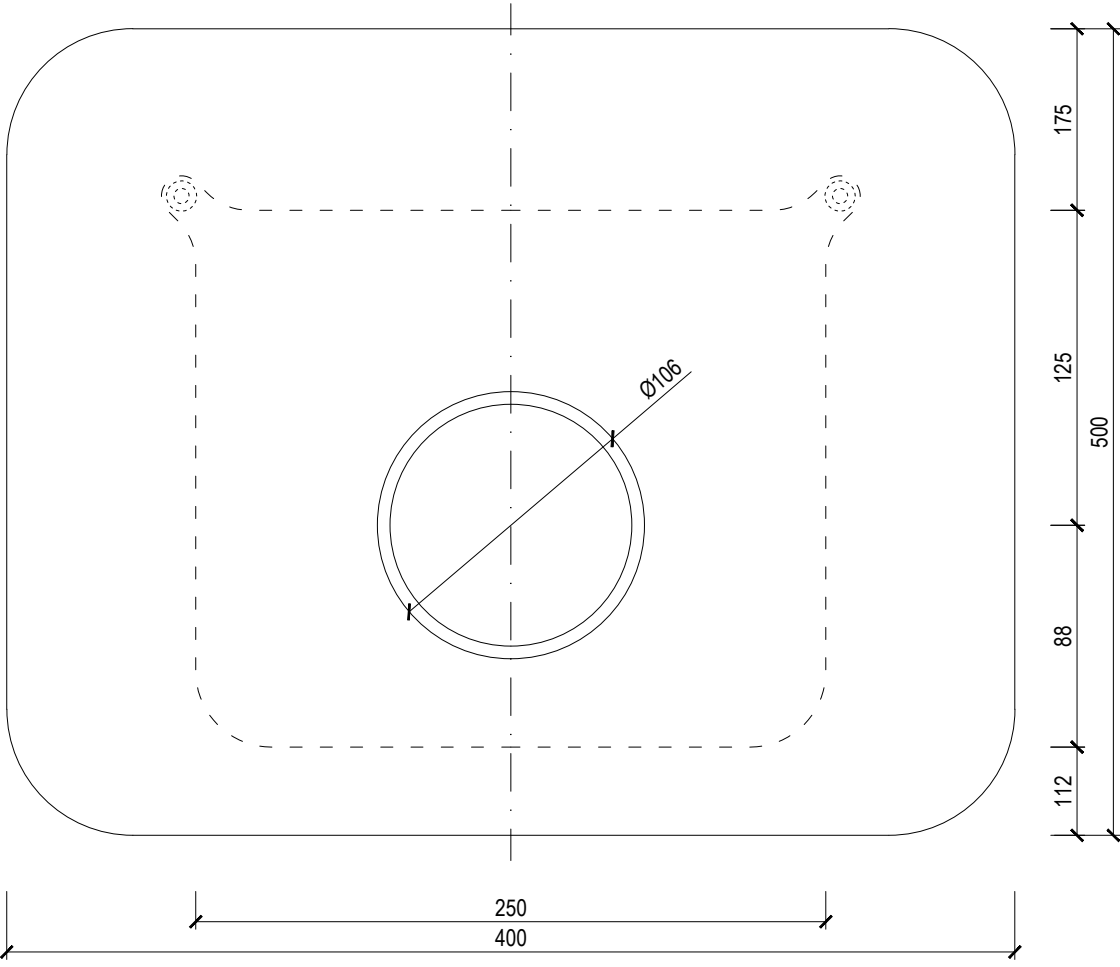

**TWPP 110 BIT**

Name	<b>SAFETY ROUND OVERFLOW</b>		
Type	<b>TWPP 110 BIT</b>	Weight	1,81 kg
Code	231120110	Material	POLYAMIDE
Scale	1:3		