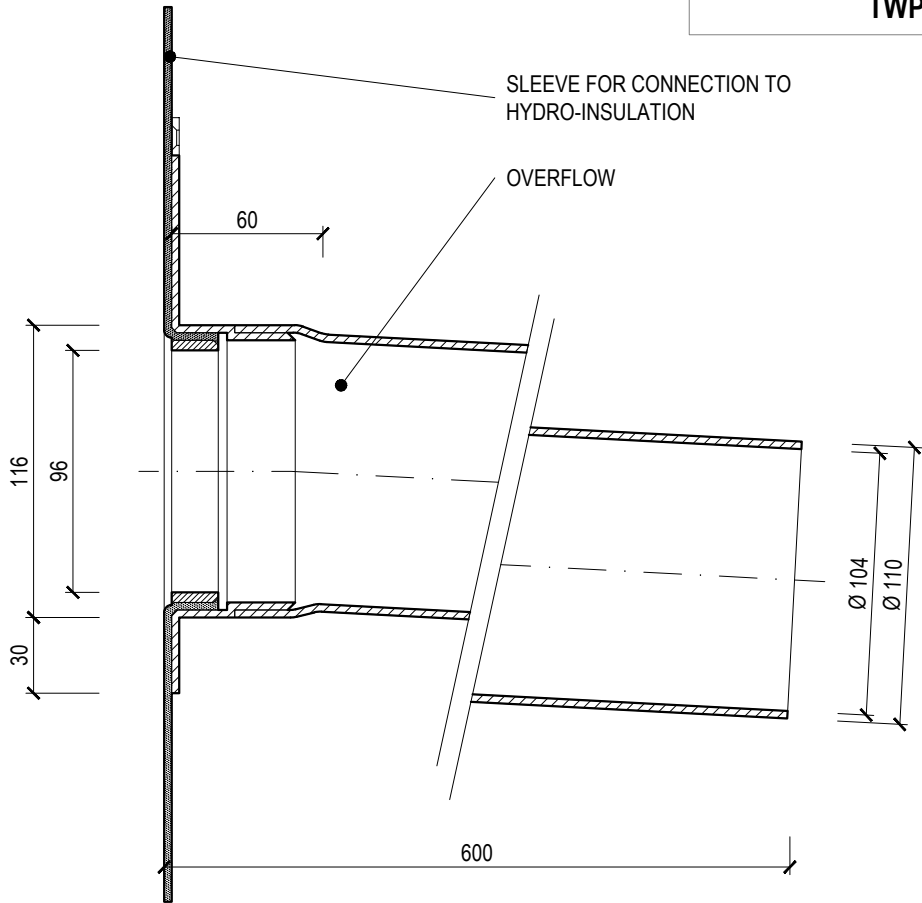

**TWPP 110 BIT**

Name	<b>SAFETY ROUND OVERFLOW</b>		
Type	<b>TWPP 110 BIT</b>	Weight	1,81 kg
Code	231120110	Material	POLYAMIDE
Scale	1:3		